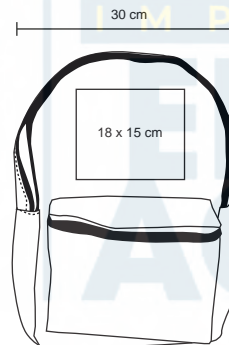

Mochila de poliéster con dos compartimentos frontales, asa y bolsa lateral de malla, con respaldo y tirantes acojinados.

MT Poliéster

M 41 x 53 cm

E 50 Pzas

MI 10 x 10 cm

TI Serigrafía / Bordado

360°

45 cm

ALLEN

BL 082

Mochila de poliéster con bolsa principal frontal con cierre, 2 bolsas laterales, compartimento interno para laptop max. de 16 pulgadas, asa superior, tirantes y correas ajustables.

MT Poliéster