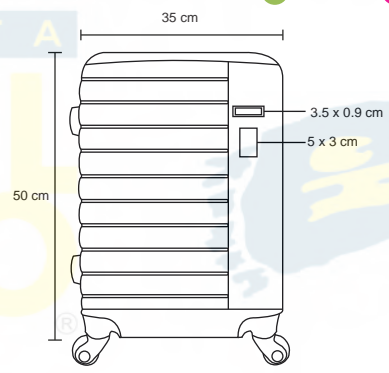

- MT Plástico
- M 40 x 90 cm
- E 25 Pzas
- MI 21 x 27 cm
- TI Serigrafía

Textil

RONY

BL 037

Maleta de plástico para viaje, con ruedas giratorias, asa metálica retráctil y candado de seguridad.

- MT Plástico
- M 35 x 50 cm
- E 2 Pzas
- MI 5 x 3 cm
- TI Tampografía / Láser