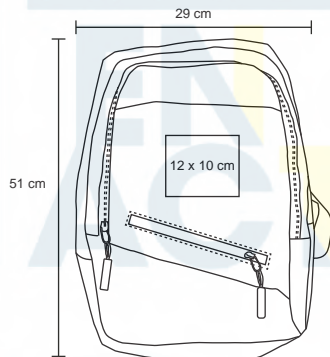

360°

LARRY

NUEVO

BL 085

Mochila de poliéster y vinipiel que abre a 330 grados con asa acojinada, cierres plastificados, 1 compartimento frontal, 1 pequeño compartimento en la parte inferior con cierre, compartimento interno para laptop max. 16 pulgadas y tirantes acojinados.

MT Poliéster / Vinipiel

M 29 x 51 cm

E 30 Pzas

MI 12 x 10 cm

TI Serigrafía

360°

ELITE

BL 013

Mochila de poliéster con espacio para laptop max. de 17 pulgadas. 4 bolsas frontales, asa y 2 bolsas laterales de malla, respaldo, tirantes acojinados y placa metálica.

MT Poliéster

M 39 x 50 cm

E 20 Pzas

MI 3.5 x 1 cm

TI Serigrafía / Láser