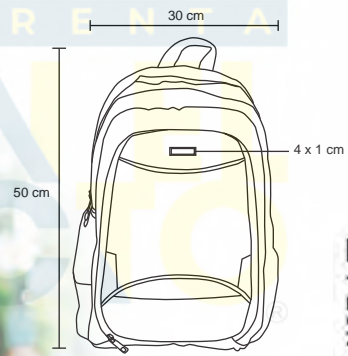

Incluye cubierta impermeable