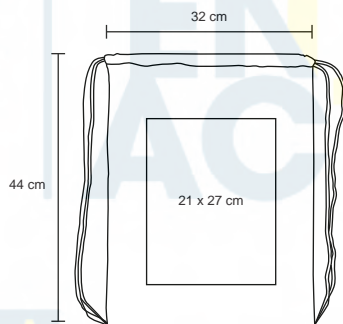

JORDAN

NUEVO

BL 074

Morral de poliéster cosido, con detalle laminado y jaretas ajustables.