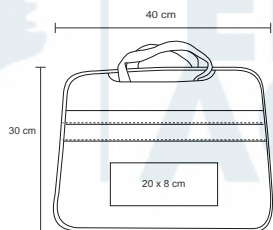

LAP

NUEVO

BL 083

Portafolio de poliéster con interior afelpado, 2 asas, 3 compartimentos exteriores con cierre, 1 compartimento con broche de velcro, cinta adaptable para maleta, 2 organizadores exteriores y 2 resortes adaptables internos para laptop max. de 16 pulgadas.

MT Poliéster / Felpa

M 40 x 30 cm

E 30 Pzas

MI 20 x 8 cm

TI Serigrafía

MONEX

BL 017

Portafolio con bolsillo frontal, trasero y compartimento principal con cierre, apertura completa, organizador interno y espacio acolchado para laptop max. de 17 pulgadas, correa ajustable con hombrera de goma y agarraderas reforzadas.

MT Poliéster

M 45 x 36 cm

E 50 Pzas

MI 12 x 12 cm

TI Serigrafía