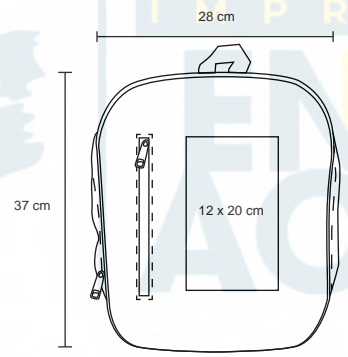

Mochila de poliéster de compartimentos con cierres, 1 compartimento pequeño frontal, correas ajustables y asa.

- MT Poliéster
- M 28 x 37 cm
- E 50 Pzas
- MI 12 x 20 cm
- TI Serigrafía / Bordado

Textil

BERAKA