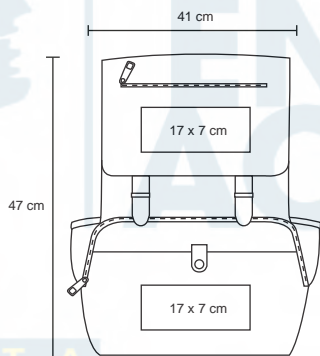

TANOK

BL 030

Mochila de 3 compartimentos con espacio para laptop max. de 16 pulgadas. bolsas laterales y cinturones en curpiel.

MT Poliéster / Curpiel

M 41 x 47 cm

E 50 Pzas

MI 17 x 7 cm

TI Serigrafía / Bordado