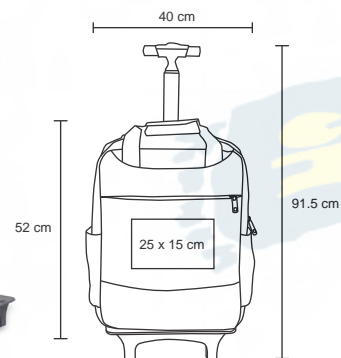

STERN

BL 024

Mochila de viaje con dos compartimentos con cierre y uno con velcro, cuenta con organizador interno, espacio acolchado para laptop max. de 16 pulgadas, bolsillos laterales de red, trolley con ruedas y mango extensible.

- MT Poliéster
- M 40 x 52 cm
- E 20 Pzas
- MI 25 x 15 cm
- TI Serigrafía