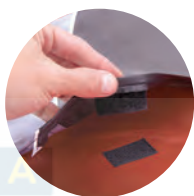

04

08

02

03

09

A2587 • Frolic

Morral con jareta, compartimento exterior con cierre de velcro y bolsa lateral de malla.

MT Poliéster 210D MD 33 x 45 cm EM 200 Pzas. IMPRESIÓN SE TR

09

04

05

01

Bolsas

TX370 • Lyon

Backpack con jareta, compartimento exterior, orificio para cable de audífonos y bolsa lateral de malla.

MT Poliéster 210 D MD 33 x 44.5 cm EM 200 Pzas. IMPRESIÓN SE TR

142

04

09

03

08

02

A2541 • Jordan

Morral ecológico con diseño de ondas, jaretas y cordón. Peso máximo de carga 8 kgs.

MT Non Woven MD 33 x 41.5 cm EM 200 Pzas. IMPRESIÓN SE TR