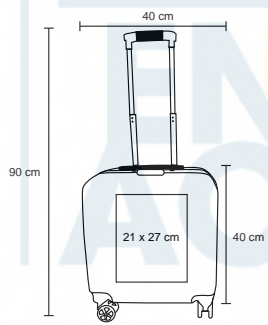

TRIP

BL 078

NUEVO

Maleta de plástico para viaje, con ruedas giratorias, asa metálica retráctil, con silicón y candado de seguridad.