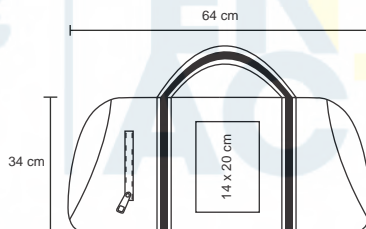

KAY

BL 038

Maleta de poliéster, compartimiento lateral, asas sujetadoras con velcro y correa desmontable.

MT Poliéster

M 64 x 34 cm

E 50 Pzas

MI 14 x 20 cm

TI Serigrafía / Bordado