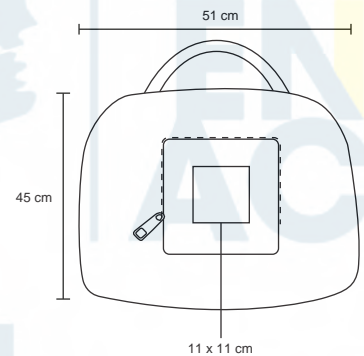

MT Poliéster M 37 x 48 cm E 100 Pzas

MI 13 x 8 cm TI Serigrafía

Bolsa Plegable

HASS

BL 033

Maleta plegable con bolsa frontal.

MT Poliéster M 51 x 45 cm E 100 Pzas MI 11 x 11 cm TI Serigrafía

68 cm