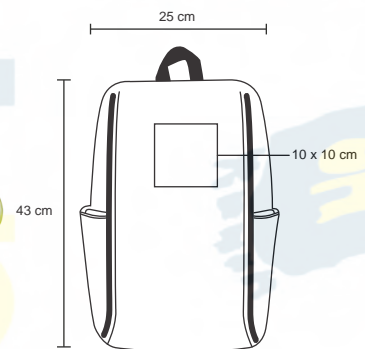

BERAKA

BL 042

Mochila tipo back pack con bolsa principal, bolsa lateral de red, asa superior y correas ajustables.

- MT Poliéster
- M 25 x 43 cm
- E 50 Pzas
- MI 10 x 10 cm
- TI Serigrafía / Bordado