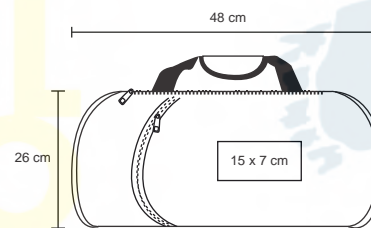

IMPRESA

LENA

BL 045

Maleta deportiva con zapatera y dos compartimentos exteriores, red lateral, asas y correa desmontable.

MT Poliéster
 M 48 x 26 cm
 E 50 Pzas
 MI 10 x 7 cm
 TI Serigrafía

360°

BARTALI

BL 050

Maleta deportiva con compartimiento frontal, asa y correa desmontable.

- MT Poliéster
- M 43 x 25 cm
- E 50 Pzas
- MI 15 x 9 cm
- TI Serigrafía / Bordado

JACK

BL 039

Maleta de poliéster, con compartimiento frontal, asas sujetadoras y correa desmontable.