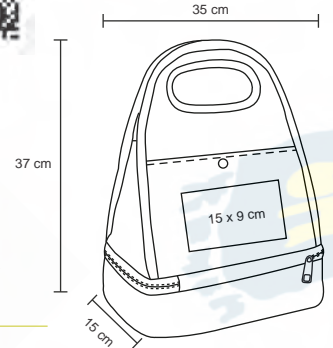

LUNCH

LON 006

Lonchera de dos compartimentos de cierre con interior térmico, dos bolsas exteriores frontal de botón y trasera con cierre.

- MT Poliéster
- M 35 x 37 cm
- E 120 Pzas
- MI 15 x 9 cm
- TI Serigrafía