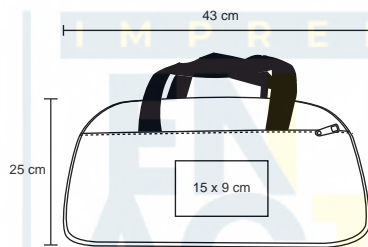

IMPRESA

LENA

BL 045

Maleta deportiva con zapatera y dos compartimentos exteriores, red lateral, asas y correa desmontable.

MT Poliéster
 M 48 x 26 cm
 E 50 Pzas
 MI 10 x 7 cm
 TI Serigrafía

360°

BARTALI

BL 050

Maleta deportiva con compartimiento frontal, asa y correa desmontable.

- MT Poliéster
- M 43 x 25 cm
- E 50 Pzas
- MI 15 x 9 cm
- TI Serigrafía / Bordado

JACK

BL 039

Maleta de poliéster, con compartimiento frontal, asas sujetadoras y correa desmontable.