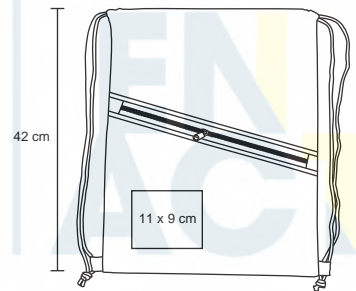

BL 075

Bolsa de poliéster con funda plegable integrada, asas y correa ajustable.

- MT Poliéster
- M 38 x 39 cm
- E 600 Pzas
- MI 27 x 21 cm
- TI Serigrafía

®

®

33 cm

SPRINT

BL 007