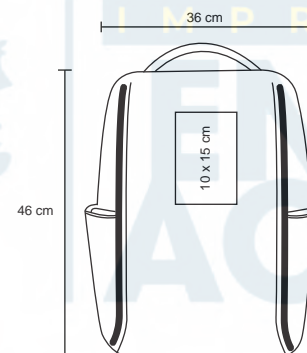

Mochila de seguridad con cierres secretos, compartimentos para tarjetas, entrada interna para batería portátil, espacio para laptop max. de 16 pulgadas, tirantes y espalda con antirreflejante.

MT Poliéster

M 36 x 46 cm

E 10 Pzas

MI 10 x 15 cm

TI Serigrafía

360°

LACROSS

NUEVO

BL 084

Mochila de poliéster y vinipiel que abre a 330 grados con asa, cierres plastificados, 2 compartimentos laterales, 1 compartimento frontal con cierre, compartimento interno para laptop max. 16 pulgadas y tirantes acojinados.