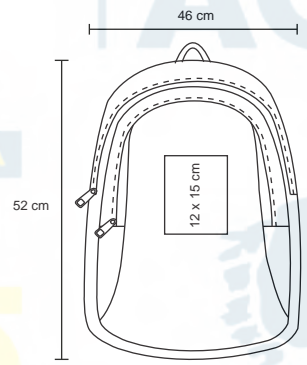

YOCO

BL 027

Mochila de 3 compartimentos con espacio para laptop max. de 17 pulgadas. tirantes, espalda acojinada y bolsas laterales de malla.

- MT Poliéster
- M 46 x 52 cm
- E 50 Pzas
- MI 12 x 15 cm
- TI Serigrafía / Bordado