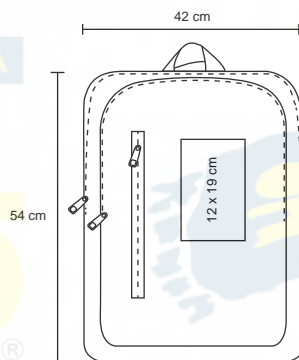

- MT Poliéster / Curpiel
- M 41 x 44,5 cm
- E 60 Pzas
- MI 4 x 9 cm
- TI Serigrafía / Bordado

TANOK

BL 030

Mochila de 3 compartimentos con espacio para laptop max. de 16 pulgadas. bolsas laterales y cinturones en curpiel.

MT Poliéster / Curpiel

M 41 x 47 cm

E 50 Pzas

MI 17 x 7 cm

TI Serigrafía / Bordado

ZAMBIA

BL 036

Mochila con 3 compartimentos, cuenta con espacio para laptop max. de 16 pulgadas. espalda, tirantes acojinados y bolsas laterales.