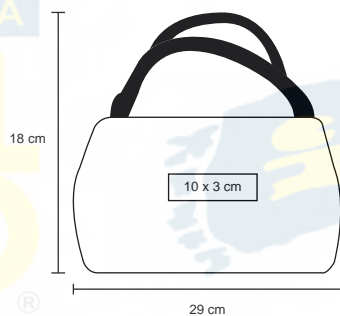

NUEVO

MT Poliéster M 24 x 14 cm E 100 Pzas MI 10 x 6 cm TI Serigrafía

TOTE

LON 005

Lonchera de 1 compartimento con interior térmico, cierre y asas.

MT Poliéster M 29 x 18 cm E 100 Pzas MI 10 x 3 cm TI Serigrafía