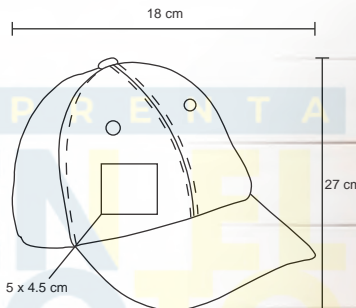

IMPRESA

IMPRESA