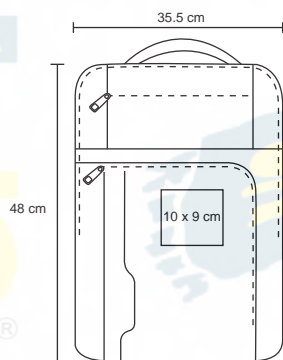

LACROSS

NUEVO

BL 084

Mochila de poliéster y vinipiel que abre a 330 grados con asa, cierres plastificados, 2 compartimentos laterales, 1 compartimento frontal con cierre, compartimento interno para laptop max. 16 pulgadas y tirantes acojinados.

MT Poliéster / Vinipiel

M 29 x 51 cm

E 30 Pzas

MI 12 x 10 cm

TI Serigrafía

ALBA

BL 031

Mochila de 4 compartimentos con espacio para laptop max. de 16 pulgadas, organizador interno, tirantes acojinados y cierre trasero de seguridad.

MT Poliéster

M 35.5 x 48 cm

E 25 Pzas

MI 10 x 9 cm

TI Serigrafía