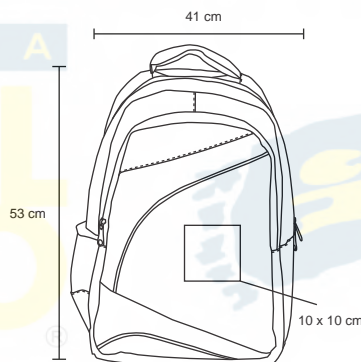

Mochila de poliéster de 2 compartimentos con cierre, asa, correas ajustables y detalles en color negro.

MT Poliéster

M 28 x 41 cm

E 50 Pzas

MI 10 x 10 cm

TI Serigrafía / Bordado

KONFI

BL 012

Mochila de poliéster con dos compartimentos frontales, asa y bolsa lateral de malla, con respaldo y tirantes acojinados.

MT Poliéster

M 41 x 53 cm

E 50 Pzas

MI 10 x 10 cm

TI Serigrafía / Bordado

360°

45 cm