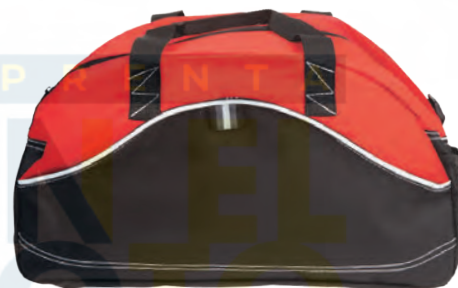

04

TXM2252 • Córdoba

Maleta deportiva en poliéster negro y non woven en color, cuenta con asas y correa ajustable, compartimento exterior con broche de velcro y bolsa de malla lateral.

MT Poliéster 600D / Non Woven MD 44.5 x 25.4 x 20.3 cm
EM 40 Pzas. IMPRESIÓN SE BR TR