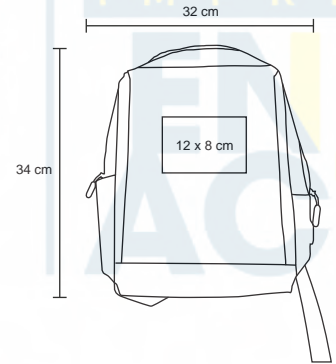

Mochila de poliéster con 2 compartimentos, con espacio para laptop max. de 16 pulgadas, 5 organizadores internos, 1 bolsa lateral, 1 cintilla adaptable para maleta, entrada interna para batería portátil y aux. (incluye cables), respaldo, asa y tirantes acojinados.