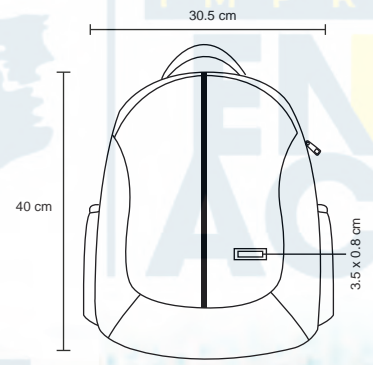

Mochila de poliéster con espacio para laptop max. de 17 pulgadas. 4 bolsas frontales, asa y 2 bolsas laterales de malla, respaldo, tirantes acojinados y placa metálica.

MT Poliéster

M 39 x 50 cm

E 20 Pzas

MI 3.5 x 1 cm

TI Serigrafía / Láser

CENTO

BL 049

Mochila de 2 compartimentos, espacio para laptop max. de 15 pulgadas. asa y 2 bolsas laterales de malla. respaldo, tirantes acojinados y placa metálica.

- MT Poliéster
- M 30.5 x 40 cm
- E 25 Pzas
- MI 3.5 x 0.8 cm
- TI Láser / Serigrafía