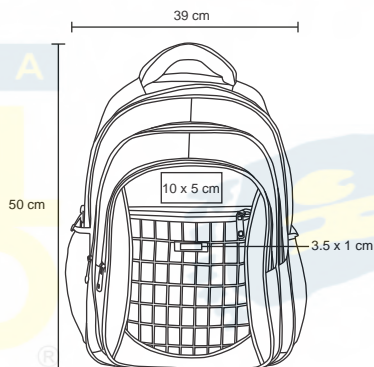

360°

ELITE

BL 013

Mochila de poliéster con espacio para laptop max. de 17 pulgadas. 4 bolsas frontales, asa y 2 bolsas laterales de malla, respaldo, tirantes acojinados y placa metálica.

MT Poliéster

M 39 x 50 cm

E 20 Pzas

MI 3.5 x 1 cm

TI Serigrafía / Láser