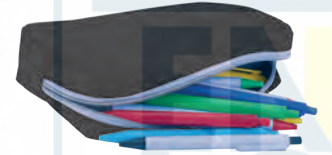

24

A2630 • Pietro

Estuche multiusos con un compartimento con cierre para conservar tus pertenencias.

MT Non Woven MD 25 x 15.5 cm EM 500 Pzas. IMPRESIÓN SE

09

A2401 • Daira

Bolsa multiusos rectangular de poliéster con cierre lateral. Adecuada para uso como lapicera o para guardar cosméticos y artículos personales. Ligera y práctica.

MT Policanvas MD 20 x 12 x 4.5 cm EM 200 Pzas. IMPRESIÓN SE

02

A2581 • Todo

Estuche multiusos con compartimientos, uno interior y dos al exterior con cierre. Con asa para transportar. Para proteger y conservar sus objetos personales.

MT Poliéster MD 25.5 x 20.5 x 2 cm EM 100 Pzas. IMPRESIÓN SE

02

22

Bolsas

04

09

02

22

A2551 • Baker

Billetera tarjetero multiusos de poliéster.

MT Policanvas MD 11.3 x 9.5 x 0.7 cm EM 400 Pzas. IMPRESIÓN SE

A2582 • Casket

Funda para anteojos con cierre de velcro.

MT Policanvas MD 17.8 x 7.6 cm EM 500 Pzas. IMPRESIÓN SE