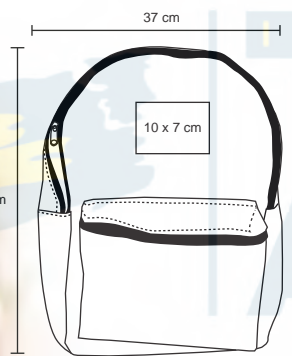

MT Poliéster

M 36.5 x 51 cm

E 60 Pzas

MI 16 x 20 cm

TI Serigrafía / Bordado

360°

36.5 cm

51 cm