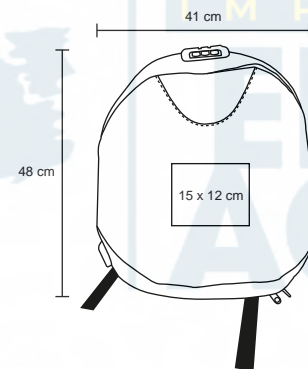

SPIDER

BL 080

NUEVO

Mochila de poliéster con candado de seguridad, asa de aluminio, 1 compartimento para tarjetas, 2 compartimentos laterales, 2 cintillas adaptables para maleta, compartimento para laptop max. de 16 pulgadas, entrada interna con puerto de carga USB, organizador interno de 8 compartimentos respaldo y tirantes acojinados

MT Poliéster

M 41 x 48 cm

E 30 Pzas

MI 15 x 12 cm

TI Serigrafía

360°

KELLY

BL 032

Mochila de seguridad con cierres secretos, compartimentos para tarjetas, entrada interna para batería portátil, espacio para laptop max. de 16 pulgadas, tirantes y espalda con antirreflejante.

MT Poliéster

M 36 x 46 cm

E 10 Pzas

MI 10 x 15 cm

TI Serigrafía

360°