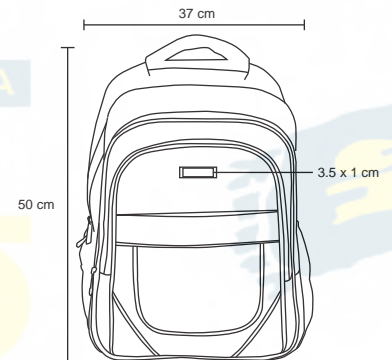

MT Poliéster M 37 x 50 cm E 30 Pzas MI 3.5 x 1 cm TI Serigrafía / Bordado Láser