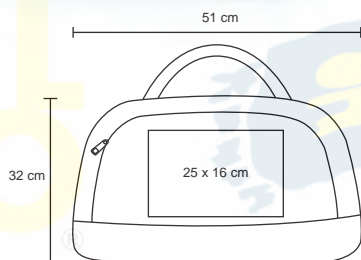

IMPRESA

LENA

BL 045

Maleta deportiva con zapatera y dos compartimentos exteriores, red lateral, asas y correa desmontable.

MT Poliéster
 M 48 x 26 cm
 E 50 Pzas
 MI 10 x 7 cm
 TI Serigrafía

360°

BARTALI

BL 050

Maleta deportiva con compartimiento frontal, asa y correa desmontable.

- MT Poliéster
- M 43 x 25 cm
- E 50 Pzas
- MI 15 x 9 cm
- TI Serigrafía / Bordado

JACK

BL 039

Maleta de poliéster, con compartimiento frontal, asas sujetadoras y correa desmontable.

- MT Poliéster
- M 51 x 32 cm
- E 50 Pzas
- MI 25 x 16 cm
- TI Serigrafía / Bordado

SPORT

BL 022

Maleta deportiva con bolsa frontal y compartimento central con cierre, correa desmontable y sujetadores reforzados con velcro.