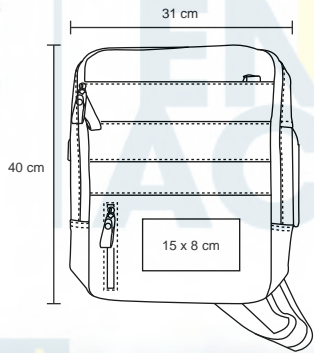

MUSK

NUEVO

BL 079

Mochila de curpiel con interior de poliéster, placa metálica y 3 compartimentos, asa, bolsa principal con cierre, compartimento inferior con cierre, compartimento trasero con cierre, entrada lateral para batería portátil y audífonos (incluye cables), compartimento para laptop max. de 16 pulgadas, correas ajustables y asa extra que puedes utilizar para convertir la mochila en portafolio.

MT Poliéster / Curpiel

M 31 x 40 cm

E 50 Pzas

MI 15 x 8 cm

TI Serigrafía / Láser

SAGAN

BL 051

Mochila de 1 compartimento, espacio para laptop max. de 16 pulgadas. 2 bolsas frontales, 2 bolsas laterales, asa de aluminio y tirantes acojinados. Incluye entrada interna para batería portátil y placa metálica.

MT Poliéster

M 40 x 47 cm

E 30 Pzas

MI 3 x 0.7 cm

TI Serigrafía / Láser