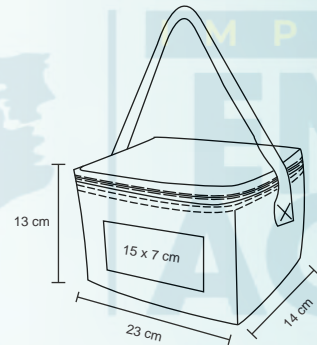

VITAE

LON 002

Lonchera con interior térmico y asa.

- MT Poliéster
- M 23 x 13 cm
- E 200 Pzas
- MI 15 x 7 cm
- TI Serigrafía