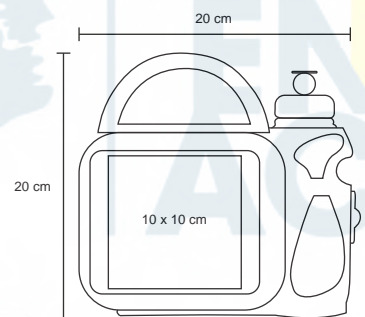

KIDDY

LON 004

Lonchera de plástico con cilindro Cap. 500 ml.

- MT Plástico
- M 20 x 20 cm
- E 42 Pzas.
- MI 10 x 10 cm
- TI Serigrafía / Tampografía Grabado en bajo relieve