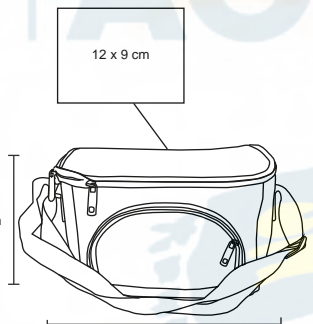

12 x 9 cm

16 cm

25 cm