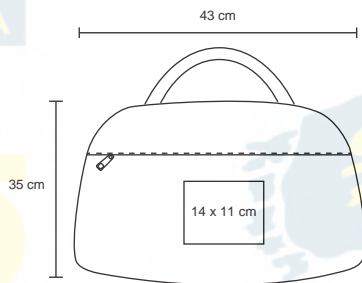

IMPRESA

360°

Textil

SHUBA

BL 034

Maleta de 2 compartimentos, correa regulable, sujetadores reforzados con velcro.

MT Poliéster
M 43 x 35 cm
E 50 Pzas
MI 14 x 11 cm
TI Serigrafía

IMPRESA

LENA

BL 045

Maleta deportiva con zapatera y dos compartimentos exteriores, red lateral, asas y correa desmontable.

MT Poliéster
M 48 x 26 cm
E 50 Pzas
MI 10 x 7 cm
TI Serigrafía

360°