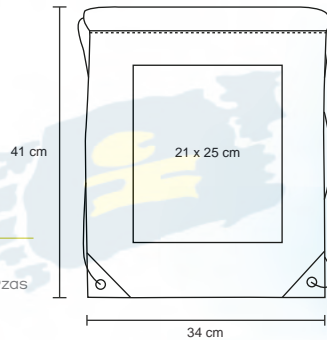

HELEN

BL 001

Morral con cordón y arillo reforzado.

- MT Poliéster
- M 34 x 41 cm
- E 300 Pzas
- MI 21 x 25 cm
- TI Serigrafía