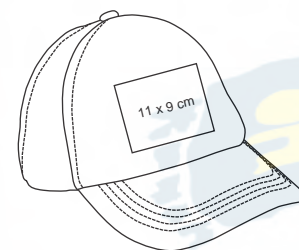

- MT Poliéster
- M 58 Circunferencia
- E 240 Pzas
- MI 11 x 9 cm
- TI Sublimación Serigrafía / Bordado

Circunferencia 58 cm