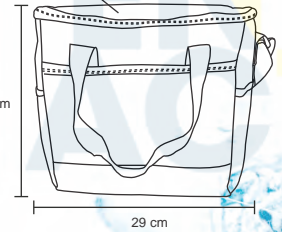

20 x 13 cm

29 cm

29 cm

MT Poliéster / Plástico

M 29 x 29 cm

E 50 Pzas

MI 20 x 13 cm

TI Serigrafía