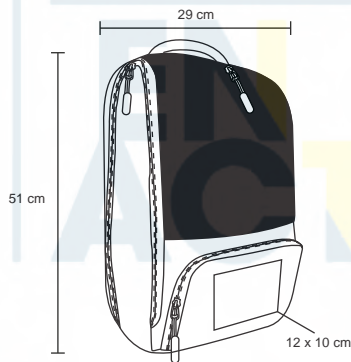

Mochila de seguridad con cierres secretos, compartimentos para tarjetas, entrada interna para batería portátil, espacio para laptop max. de 16 pulgadas, tirantes y espalda con antirreflejante.

MT Poliéster

M 36 x 46 cm

E 10 Pzas

MI 10 x 15 cm

TI Serigrafía

360°

LACROSS

NUEVO

BL 084