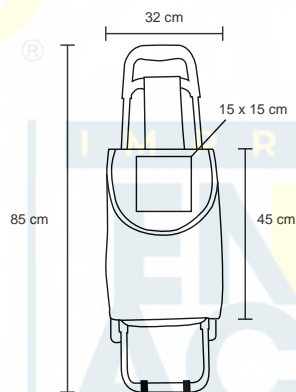

HELEN

BL 001

Morral con cordón y arillo reforzado.

- MT Poliéster
- M 34 x 41 cm
- E 300 Pzas
- MI 21 x 25 cm
- TI Serigrafía

JORDAN

NUEVO

BL 074

Morral de poliéster cosido, con detalle laminado y jaretas ajustables.