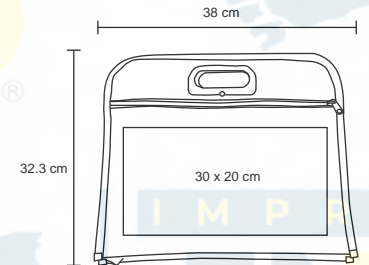

COLOM

O 036

Porta documentos con asa de plástico y cierre.

- MT Poliéster
- M 38 x 32.3 cm
- E 300 Pzas
- MI 30 x 20 cm
- TI Serigrafía

ARICHE

BL 029

Porta-laptop rígido con espacio para laptop max. de 15 pulgadas, con separador interno y asas de goma.