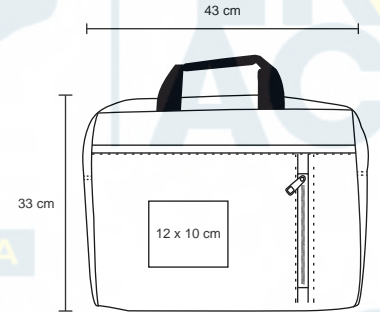

- MT Poliéster
- M 43 x 33 cm
- E 50 Pzas
- MI 12 x 10 cm
- TI Serigrafía / Bordado