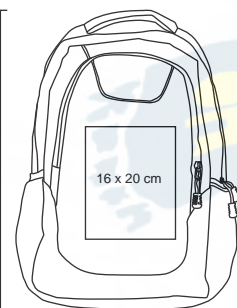

MT Poliéster

M 36.5 x 51 cm

E 60 Pzas

MI 16 x 20 cm

TI Serigrafía / Bordado

360°

36.5 cm

51 cm