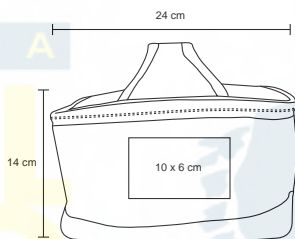

ALBANY

LON 010

Lonchera de poliéster con interior térmico y asa.

NUEVO