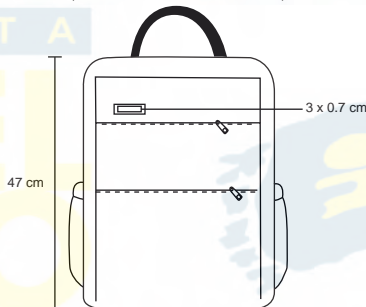

SAGAN

BL 051

Mochila de 1 compartimento, espacio para laptop max. de 16 pulgadas. 2 bolsas frontales, 2 bolsas laterales, asa de aluminio y tirantes acojinados. Incluye entrada interna para batería portátil y placa metálica.

MT Poliéster

M 40 x 47 cm

E 30 Pzas

MI 3 x 0.7 cm

TI Serigrafía / Láser