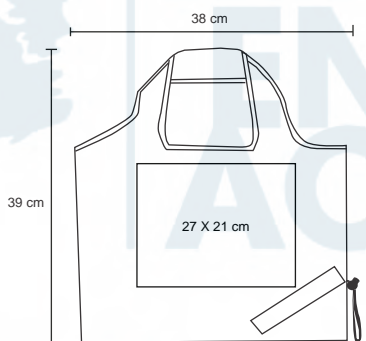

IMPRESA

IMPRESA

PLANET

NUEVO

BL 075

Bolsa de poliéster con funda plegable integrada, asas y correa ajustable.

- MT Poliéster
- M 38 x 39 cm
- E 600 Pzas
- MI 27 x 21 cm
- TI Serigrafía