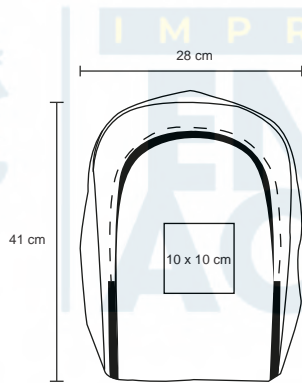

Mochila de poliéster de compartimentos con cierres, 1 compartimento pequeño frontal, correas ajustables y asa.

- MT Poliéster
- M 28 x 37 cm
- E 50 Pzas
- MI 12 x 20 cm
- TI Serigrafía / Bordado

Textil

BERAKA

BL 042

Mochila tipo back pack con bolsa principal, bolsa lateral de red, asa superior y correas ajustables.

- MT Poliéster
- M 25 x 43 cm
- E 50 Pzas
- MI 10 x 10 cm
- TI Serigrafía / Bordado

VELA

BL 088

NUEVO

Mochila de poliéster con dos compartimentos frontales, asa y bolsa lateral de malla, con respaldo y tirantes acojinados.

MT Poliéster

M 41 x 53 cm

E 50 Pzas

MI 10 x 10 cm

TI Serigrafía / Bordado

360°

45 cm