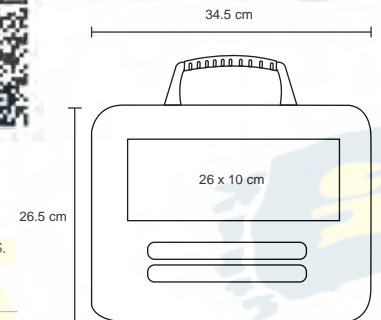

- MT Poliéster
- M 34.5 x 26.5 cm
- E 50 Pzas
- MI 26 x 10 cm
- TI Serigrafía