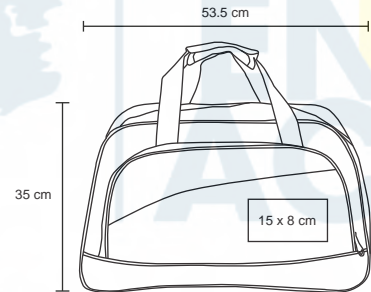

SPORT

BL 022

Maleta deportiva con bolsa frontal y compartimento central con cierre, correa desmontable y sujetadores reforzados con velcro.

- MT Poliéster
- M 53.5 x 35 cm
- E 50 Pzas
- MI 15 x 8 cm
- TI Serigrafía

STERN

BL 024

Mochila de viaje con dos compartimentos con cierre y uno con velcro, cuenta con organizador interno, espacio acolchado para laptop max. de 16 pulgadas, bolsillos laterales de red, trolley con ruedas y mango extensible.

- MT Poliéster
- M 40 x 52 cm
- E 20 Pzas
- MI 25 x 15 cm
- TI Serigrafía