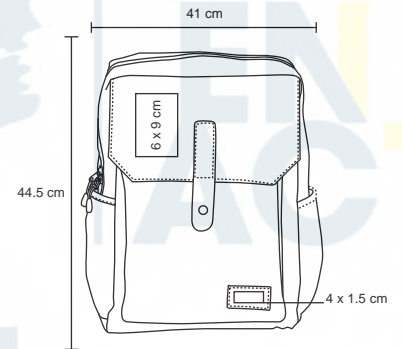

FIOLET

BL 020

Mochila de 2 compartimentos con cierre y cubierta con botón. Con espacio para laptop max. de 16 pulgadas. Bolsillos laterales y tirantes acojinados.

- MT Poliéster / Curpiel
- M 41 x 44,5 cm
- E 60 Pzas
- MI 4 x 9 cm
- TI Serigrafía / Bordado